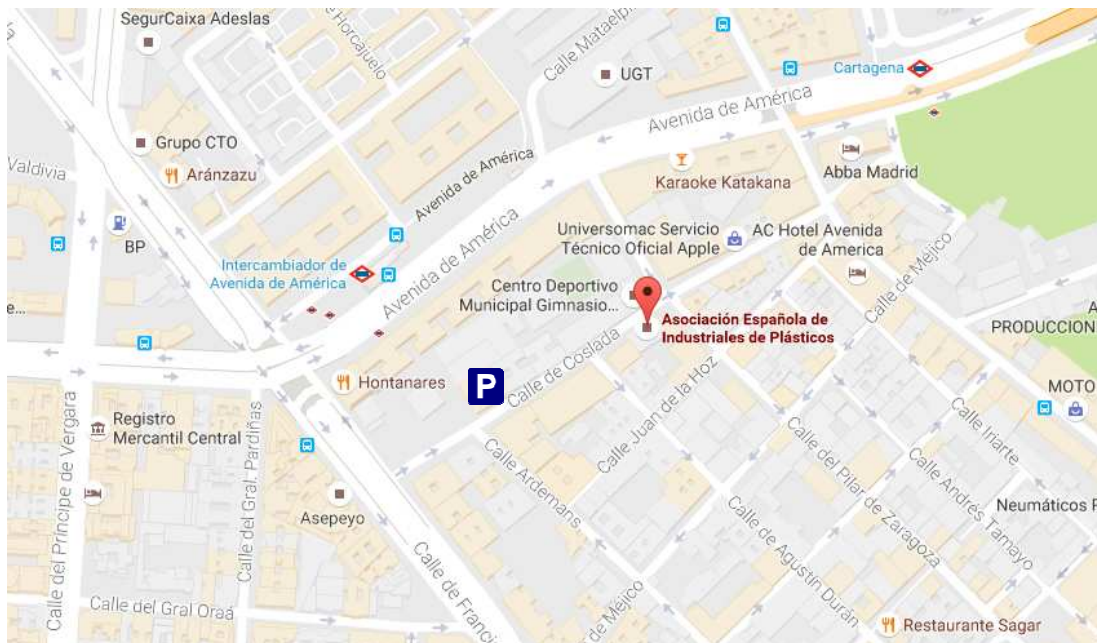

Metro <M> Av. América Líneas: **4** **6** **7** **9**

Desde el Aeropuerto (T1, T2, T3 y T4):

Taxi: 30€ (precio fijo sin suplementos)

Bus: Línea **200** dirección: **Av. América** (30-40 min aprox)

Metro: línea **8** a **Colombia** transbordo a línea **9** a **Avenida de América** (30 min aprox)

Desde Atocha

(estación de tren)

Autobús: línea **C2** parada **Francisco Silvela,80** (25 min aprox.)

Metro: línea **1** (sentido **Valdecarros**) hasta **Pacífico** luego línea **C1** hasta **Av. de América** (30 min)

Desde Chamartín

(estación de tren)

Metro: línea **1** (sentido **Valdecarros**) hasta **Plaza Castilla** luego línea **9** (**Sentido Puerta de Arganda**) hasta **Av. de América** (30 min)